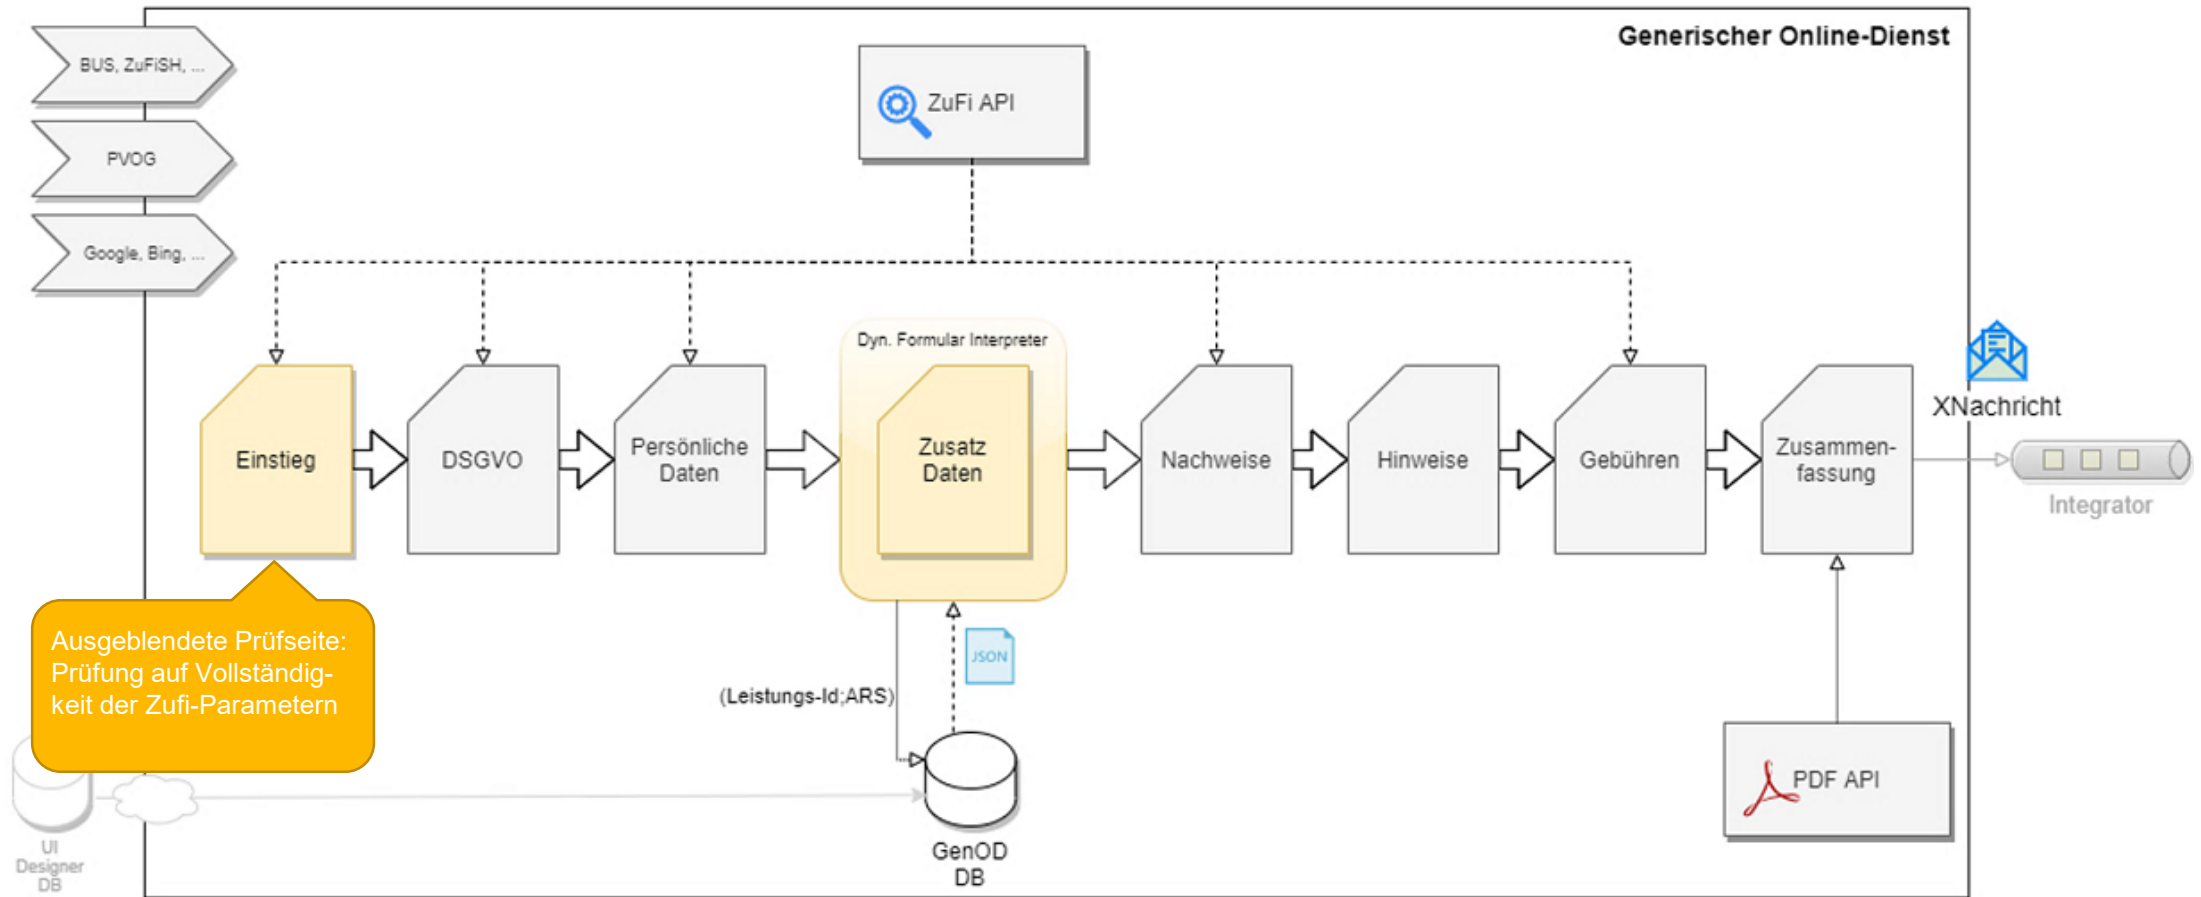

Zudem kann über den Kontaktkanal definiert werden, wohin die Antragsdaten geschickt werden sollen.

Damit steht ein **einfacher Online-Dienst** zur Verfügung, der für unterschiedliche Leistungen den Bürgern und Unternehmen Zugang zur digitalen Verwaltung bietet.

Initiale Idee: Einheitliche Ansprechpartner; Baden Württemberg (Universal Prozess).
Entwickelt vom ITVSH (Schleswig-Holstein) und Teleport (Instanziierung von Online-Diensten).

Generischer Online-Dienst

ÜBERBLICK

Zuständigkeitsfinder (BUS)

Online-Dienst

Zustellkanal

Generischer Online-Dienst

ÜBERBLICK

Generischer Online-Dienst

ÜBERBLICK

Generischer Online-Dienst

ÜBERBLICK

Aufbau aus ZuFi-Parametern: Link auf DSGVO und Impressum

Generischer Online-Dienst

ÜBERBLICK

Generischer Online-Dienst

ÜBERBLICK

Generischer Online-Dienst