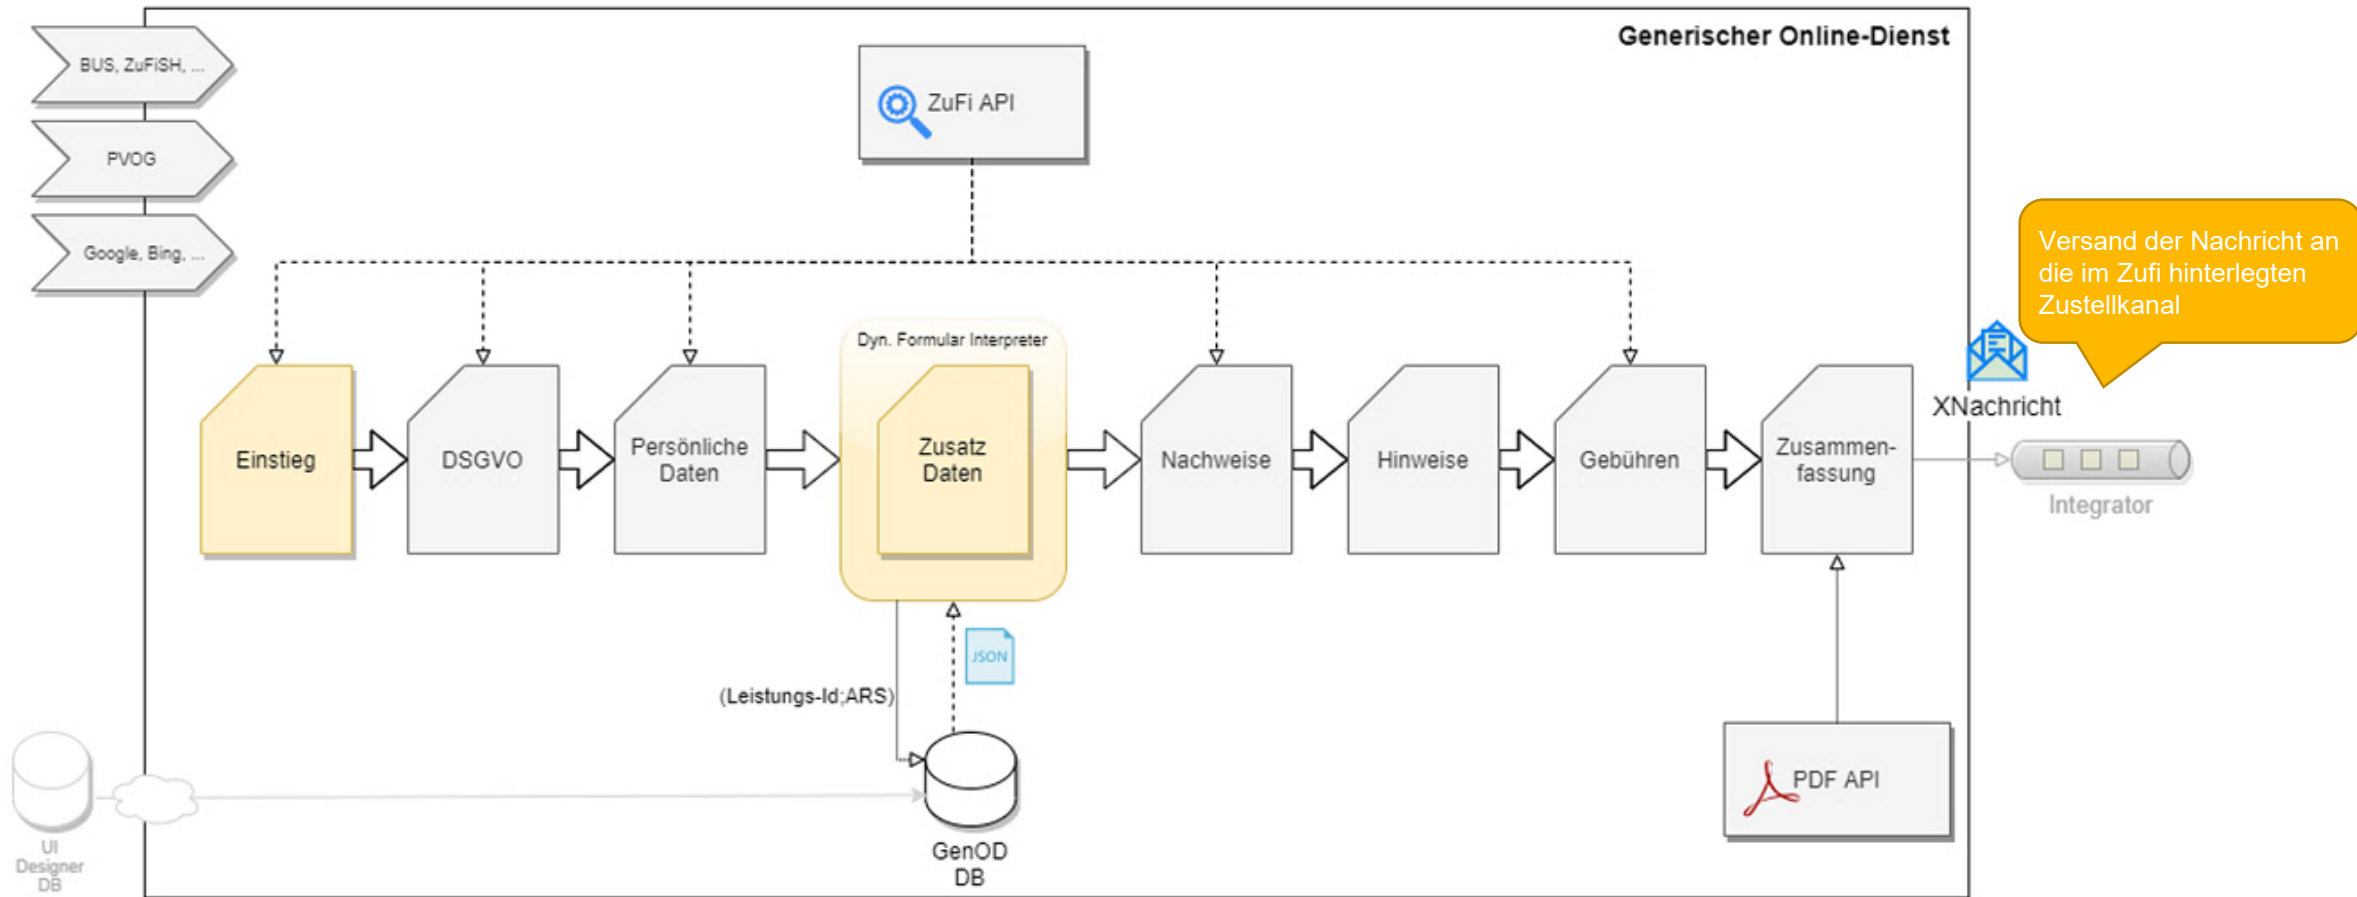

Generischer Online-Dienst

ÜBERBLICK

Aufbau aus ZuFi-Parametern: Link auf DSGVO und Impressum

Generischer Online-Dienst

ÜBERBLICK

Generischer Online-Dienst

ÜBERBLICK

Generischer Online-Dienst

ÜBERBLICK

Generischer Online-Dienst

ÜBERBLICK

Generischer Online-Dienst

ÜBERBLICK

Generischer Online-Dienst

ÜBERBLICK – Release 2

Generischer Online-Dienst

EINORDNUNG

FITKO-Orientierung Parametrisierung

Aus dem Architekturboard des IT-Planungsrates

To be done !!

Sachsen-Anhalt
#moderndenken

Vielen Dank für Ihre Aufmerksamkeit!

Kerstin Dittmar

ADRESSE:
Editharing 40
39108 Magdeburg