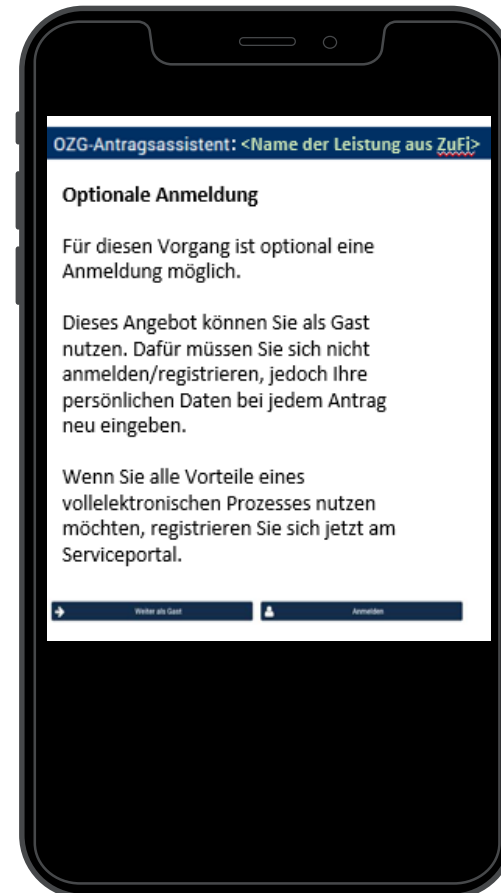

Online-Dienst