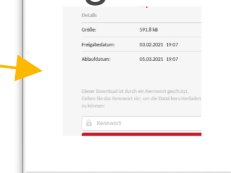

Begrüßungsgeld

ONLINE-DIENST

Zuständigkeitsfinder (BUS)

Wernigerode

Magdeburg

Stendal

Parameter

- Gebiets ID
- Organisationseinheit ID
- Datenschutz
- Impressum
- Zustellkanal

Online-Dienst (AFM-Landeslizenz)

Zustellkanal (Nachrichtenbroker-Postfach)

Wernigerode

Magdeburg

Stendal