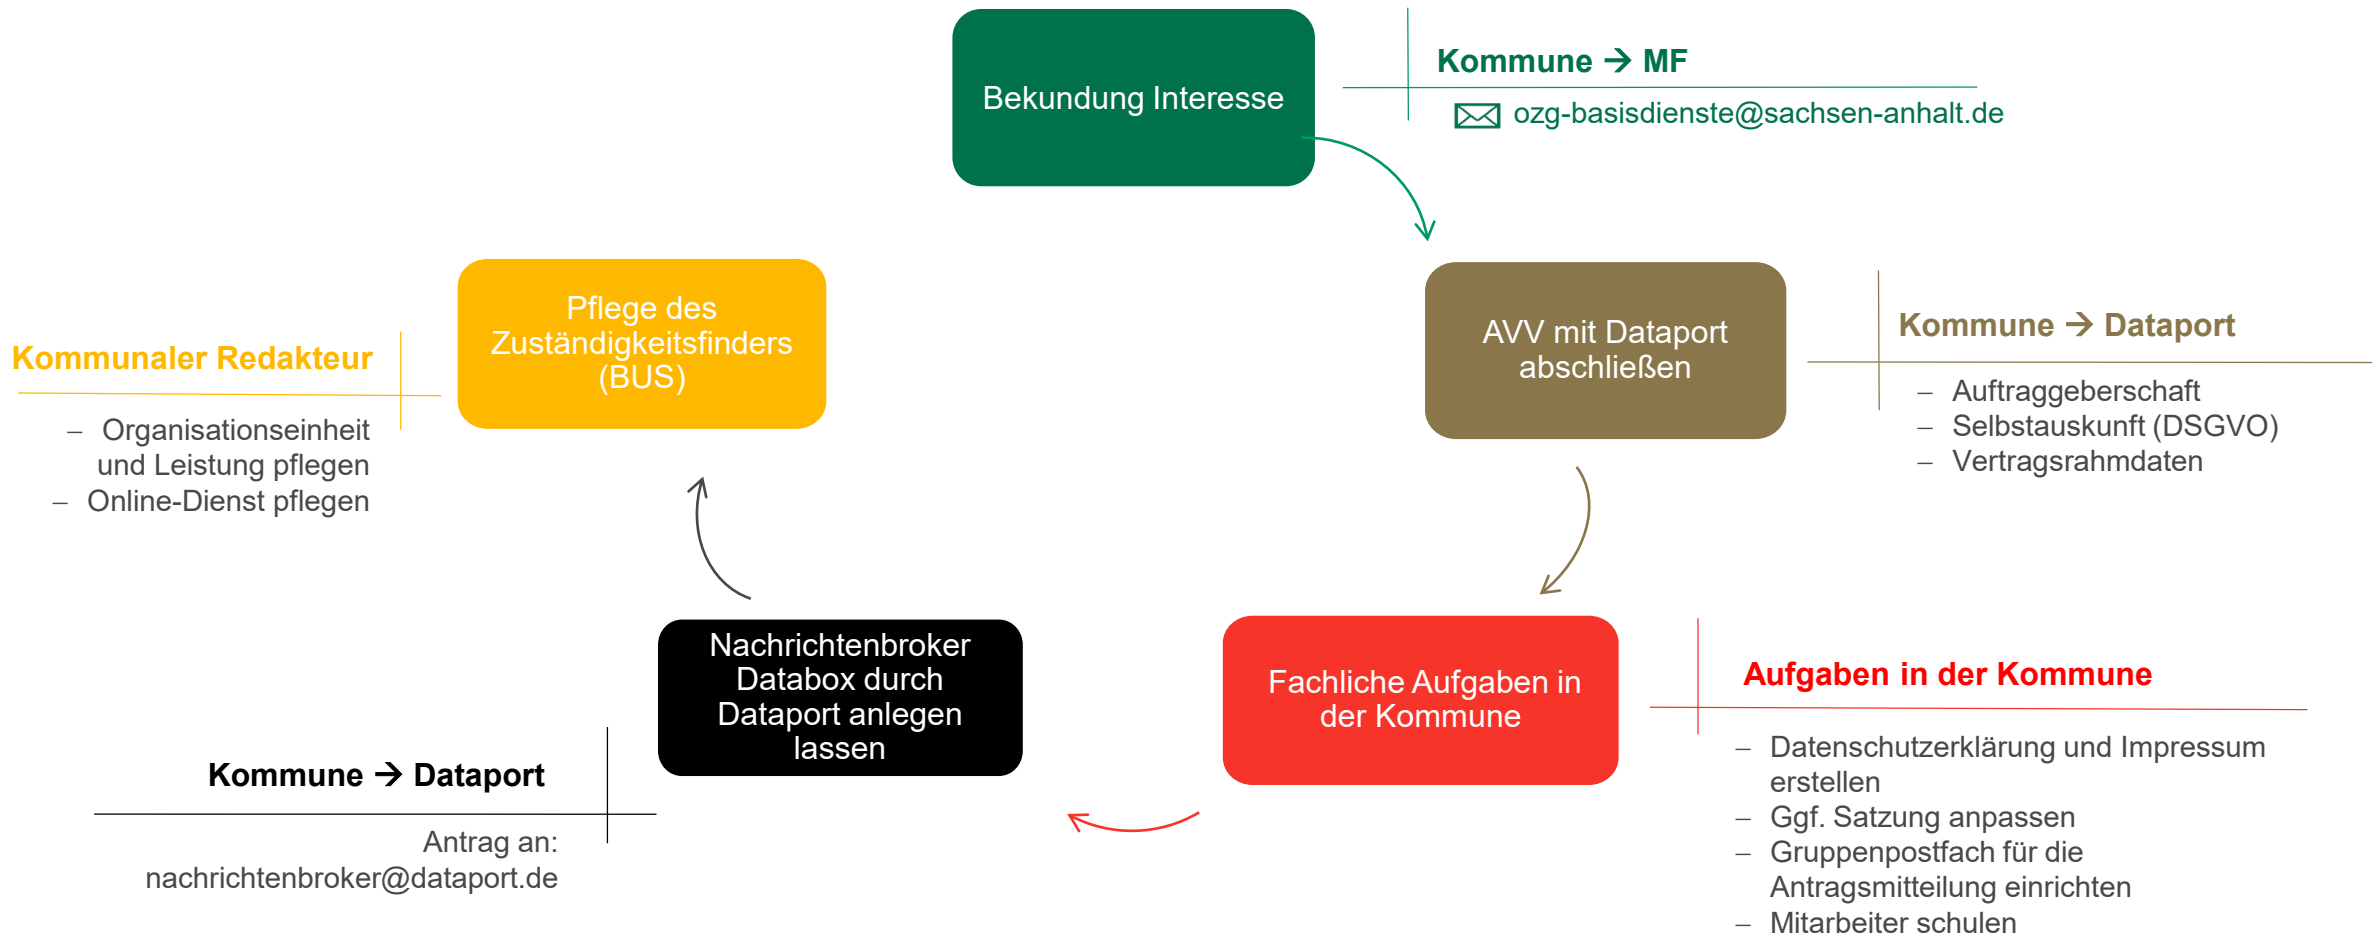

Sondernutzung Straße – Außengastronomie

NACHNUTZUNG