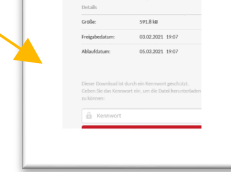

Parametrisierte Online-Dienste

Zur Nachnutzung in Sachsen-Anhalt

 Sondernutzung Straße –
Außengastronomie aus
Hamburg

 **Begrüßungsgeld** aus
dem Themenfeld
Bildung

 **Ausblick:** Generischer
Online-Dienst