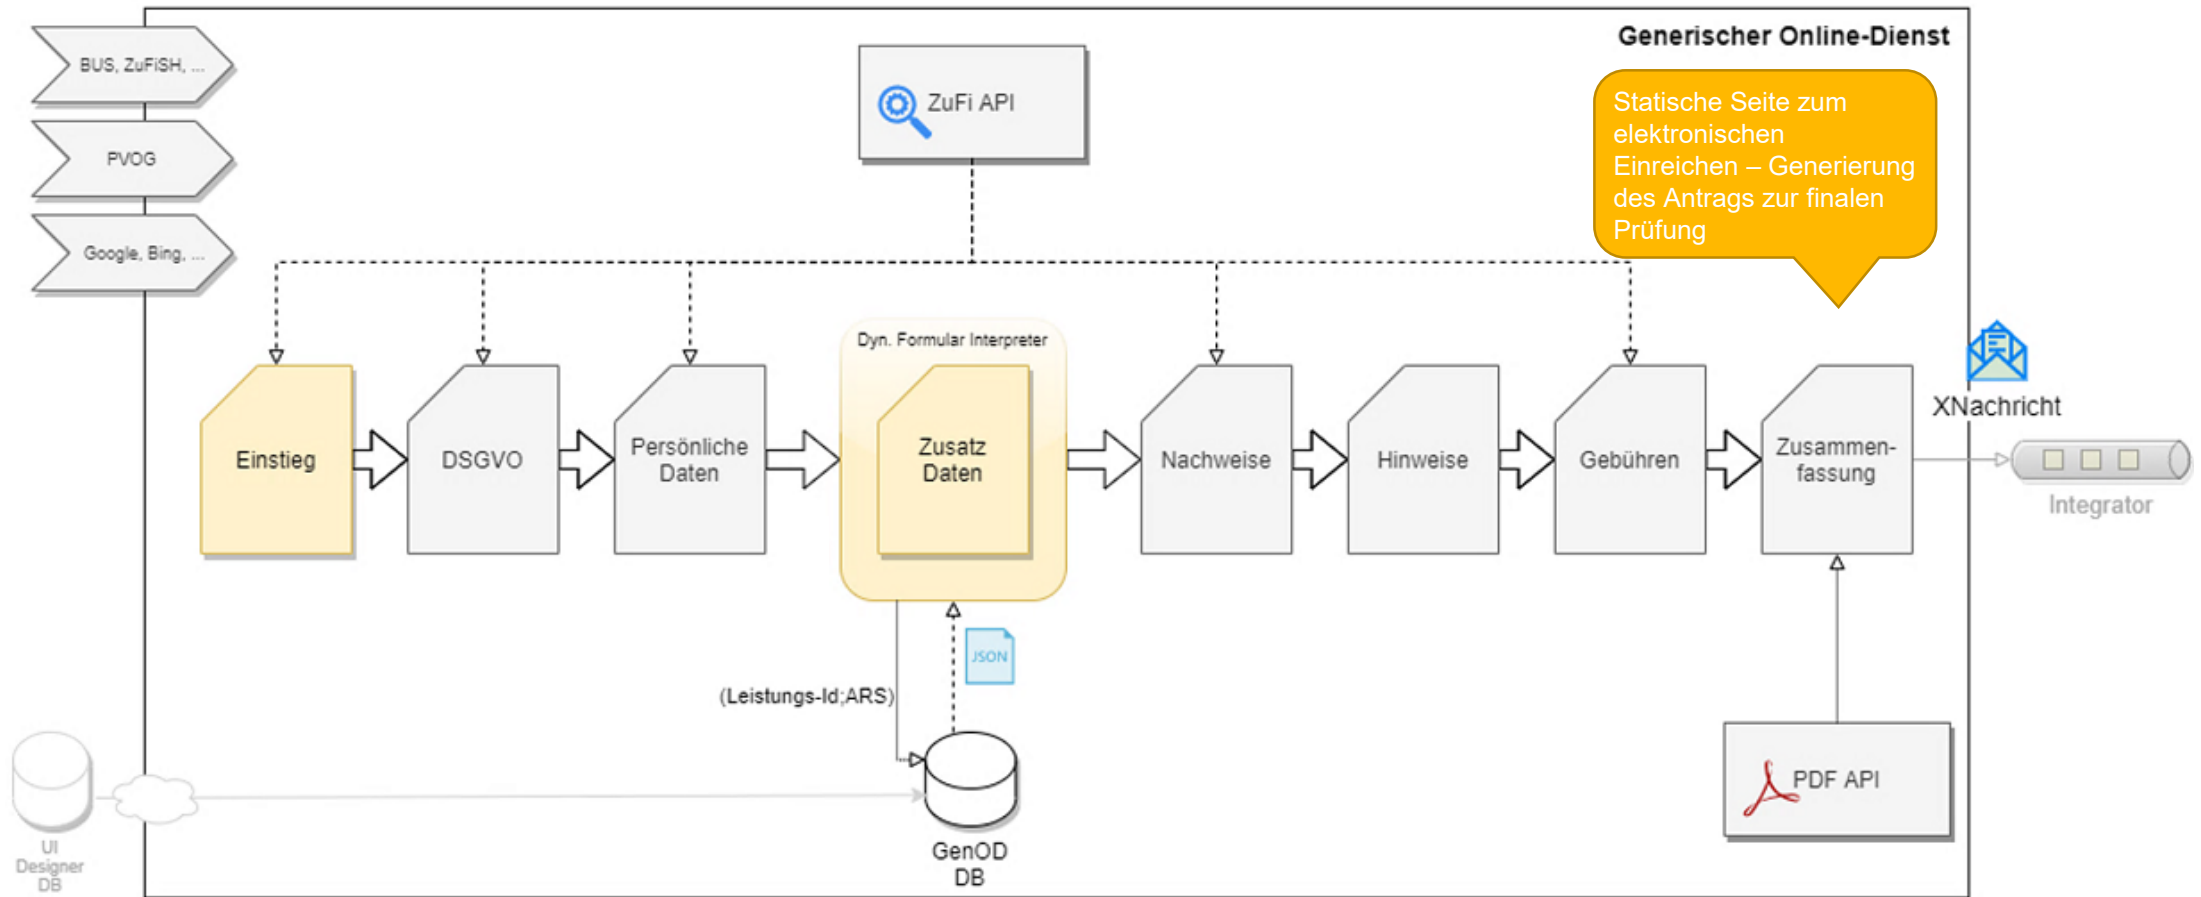

Initiale Idee: Einheitliche Ansprechpartner; Baden Württemberg (Universal Prozess).
Entwickelt vom ITVSH (Schleswig-Holstein) und Teleport (Instanziierung von Online-Diensten).

Generischer Online-Dienst

ÜBERBLICK

Zuständigkeitsfinder (BUS)

Online-Dienst

Zustellkanal

Generischer Online-Dienst

ÜBERBLICK

Generischer Online-Dienst

ÜBERBLICK

Generischer Online-Dienst

ÜBERBLICK

Aufbau aus ZuFi-Parametern: Link auf DSGVO und Impressum

Generischer Online-Dienst

ÜBERBLICK

Generischer Online-Dienst

ÜBERBLICK

Generischer Online-Dienst

ÜBERBLICK

Generischer Online-Dienst

ÜBERBLICK

Generischer Online-Dienst

ÜBERBLICK

Generischer Online-Dienst

ÜBERBLICK – Release 2

Generischer Online-Dienst