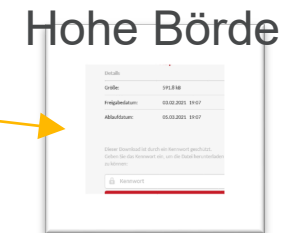

Sondernutzung Straße – Außengastronomie

ONLINE-DIENST

Zuständigkeitsfinder (BUS)

Parameter

- Gebiets ID
- Organisationseinheit ID
- Datenschutz
- Impressum
- Zustellkanal

Online-Dienst (AFM-Landeslizenz)

Zustellkanal (Nachrichtenbroker-Postfach)