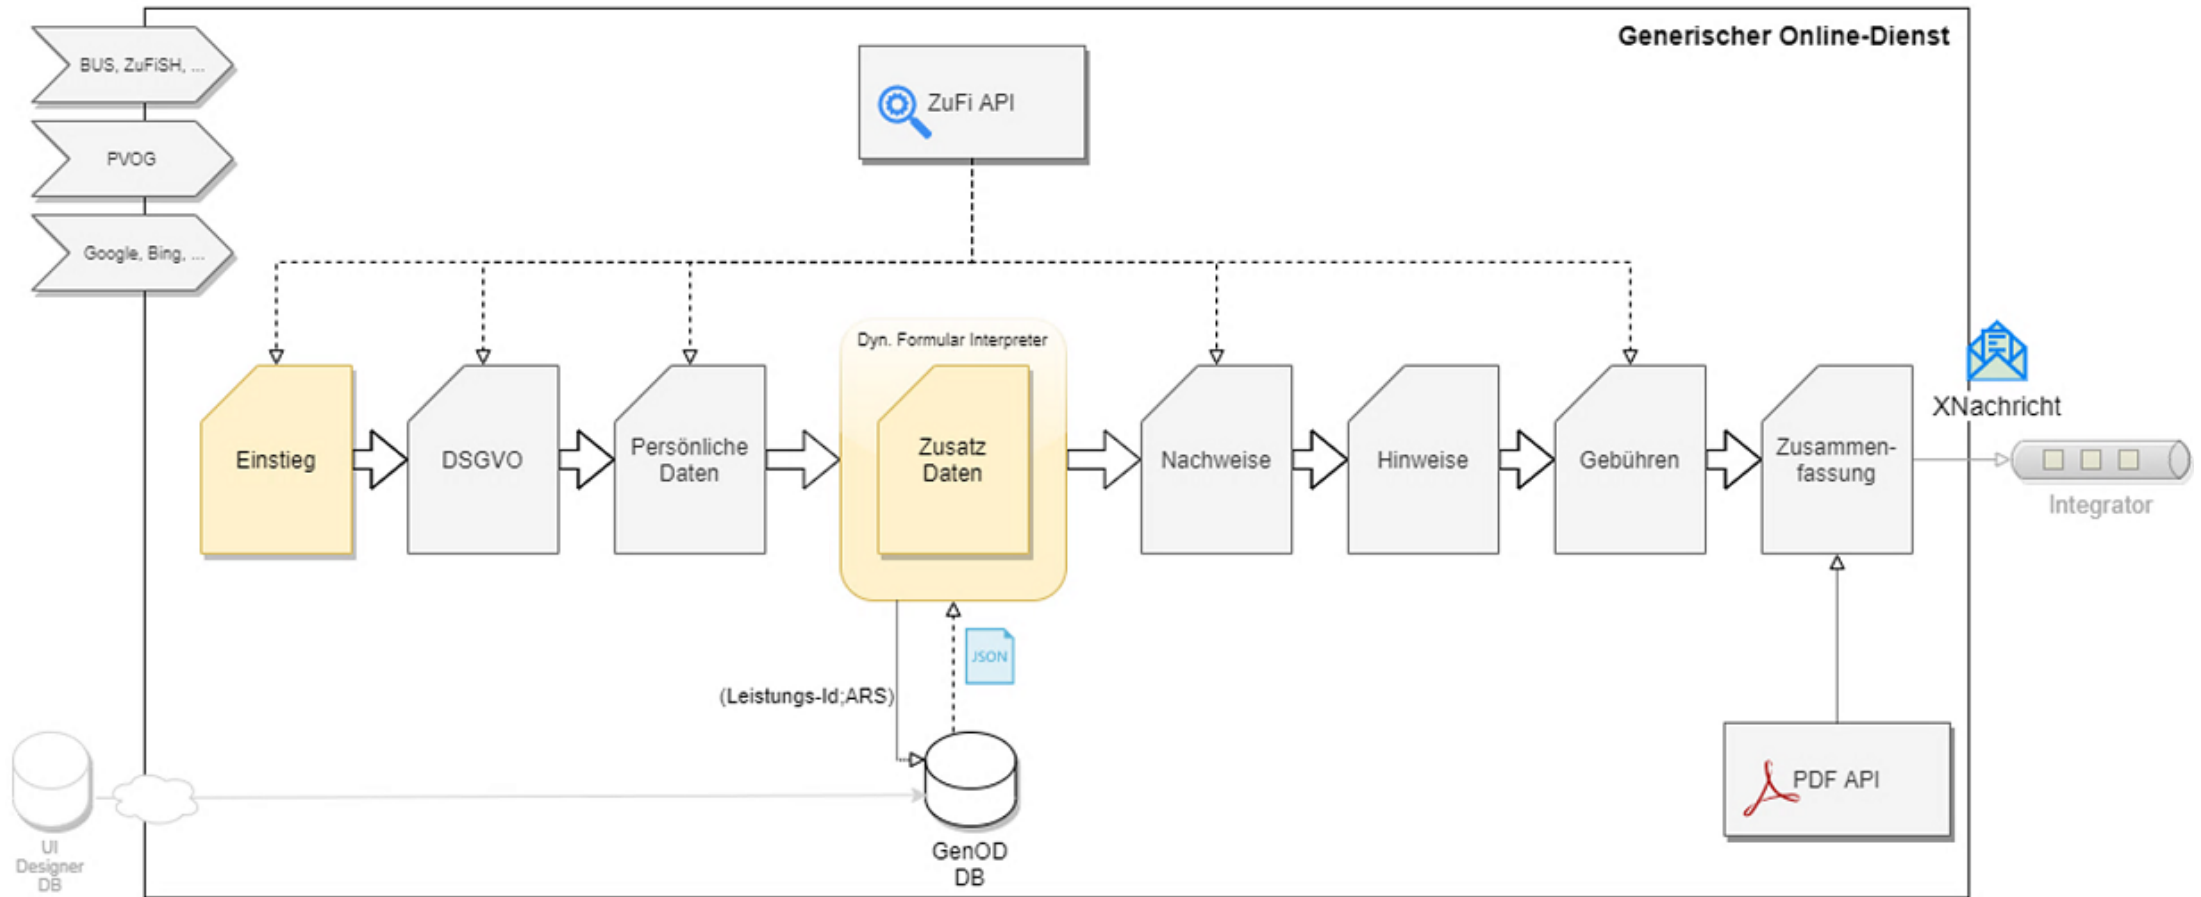

Zudem kann über den Kontaktkanal definiert werden, wohin die Antragsdaten geschickt werden sollen.

Damit steht ein **einfacher Online-Dienst** zur Verfügung, der für unterschiedliche Leistungen den Bürgern und Unternehmen Zugang zur digitalen Verwaltung bietet.

Initiale Idee: Einheitliche Ansprechpartner; Baden Württemberg (Universal Prozess).
Entwickelt vom ITVSH (Schleswig-Holstein) und Teleport (Instanziierung von Online-Diensten).

Generischer Online-Dienst

ÜBERBLICK

Zuständigkeitsfinder (BUS)

Online-Dienst

Zustellkanal

Generischer Online-Dienst

ÜBERBLICK

Generischer Online-Dienst

ÜBERBLICK

Generischer Online-Dienst

ÜBERBLICK

Aufbau aus ZuFi-Parametern: Link auf DSGVO und Impressum

Generischer Online-Dienst

ÜBERBLICK

Generischer Online-Dienst

ÜBERBLICK

Generischer Online-Dienst