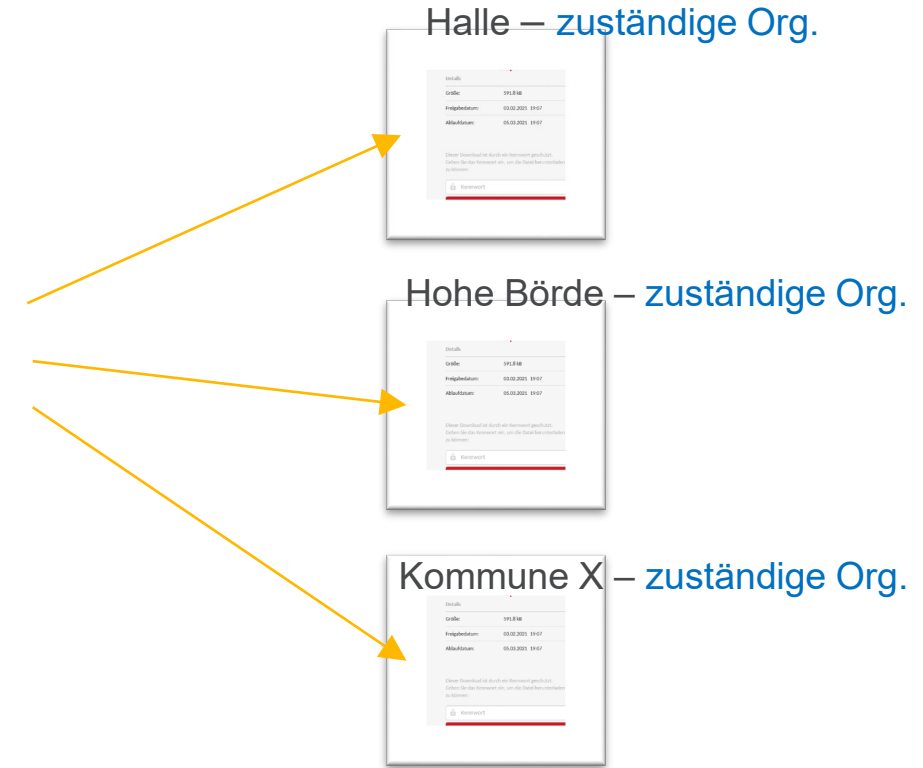

Zudem kann über den Kontaktkanal definiert werden, wohin die Antragsdaten geschickt werden sollen.

Damit steht ein **einfacher Online-Dienst** zur Verfügung, der für unterschiedliche Leistungen den Bürgern und Unternehmen Zugang zur digitalen Verwaltung bietet.

Initiale Idee: Einheitliche Ansprechpartner; Baden Württemberg (Universal Prozess).
Entwickelt vom ITVSH (Schleswig-Holstein) und Teleport (Instanziierung von Online-Diensten).

Generischer Online-Dienst

ÜBERBLICK

Zuständigkeitsfinder (BUS)

Online-Dienst

Zustellkanal

Generischer Online-Dienst

ÜBERBLICK

Generischer Online-Dienst

ÜBERBLICK

Generischer Online-Dienst

ÜBERBLICK

Aufbau aus ZuFi-Parametern: Link auf DSGVO und Impressum

Generischer Online-Dienst

ÜBERBLICK

Generischer Online-Dienst

ÜBERBLICK

Generischer Online-Dienst