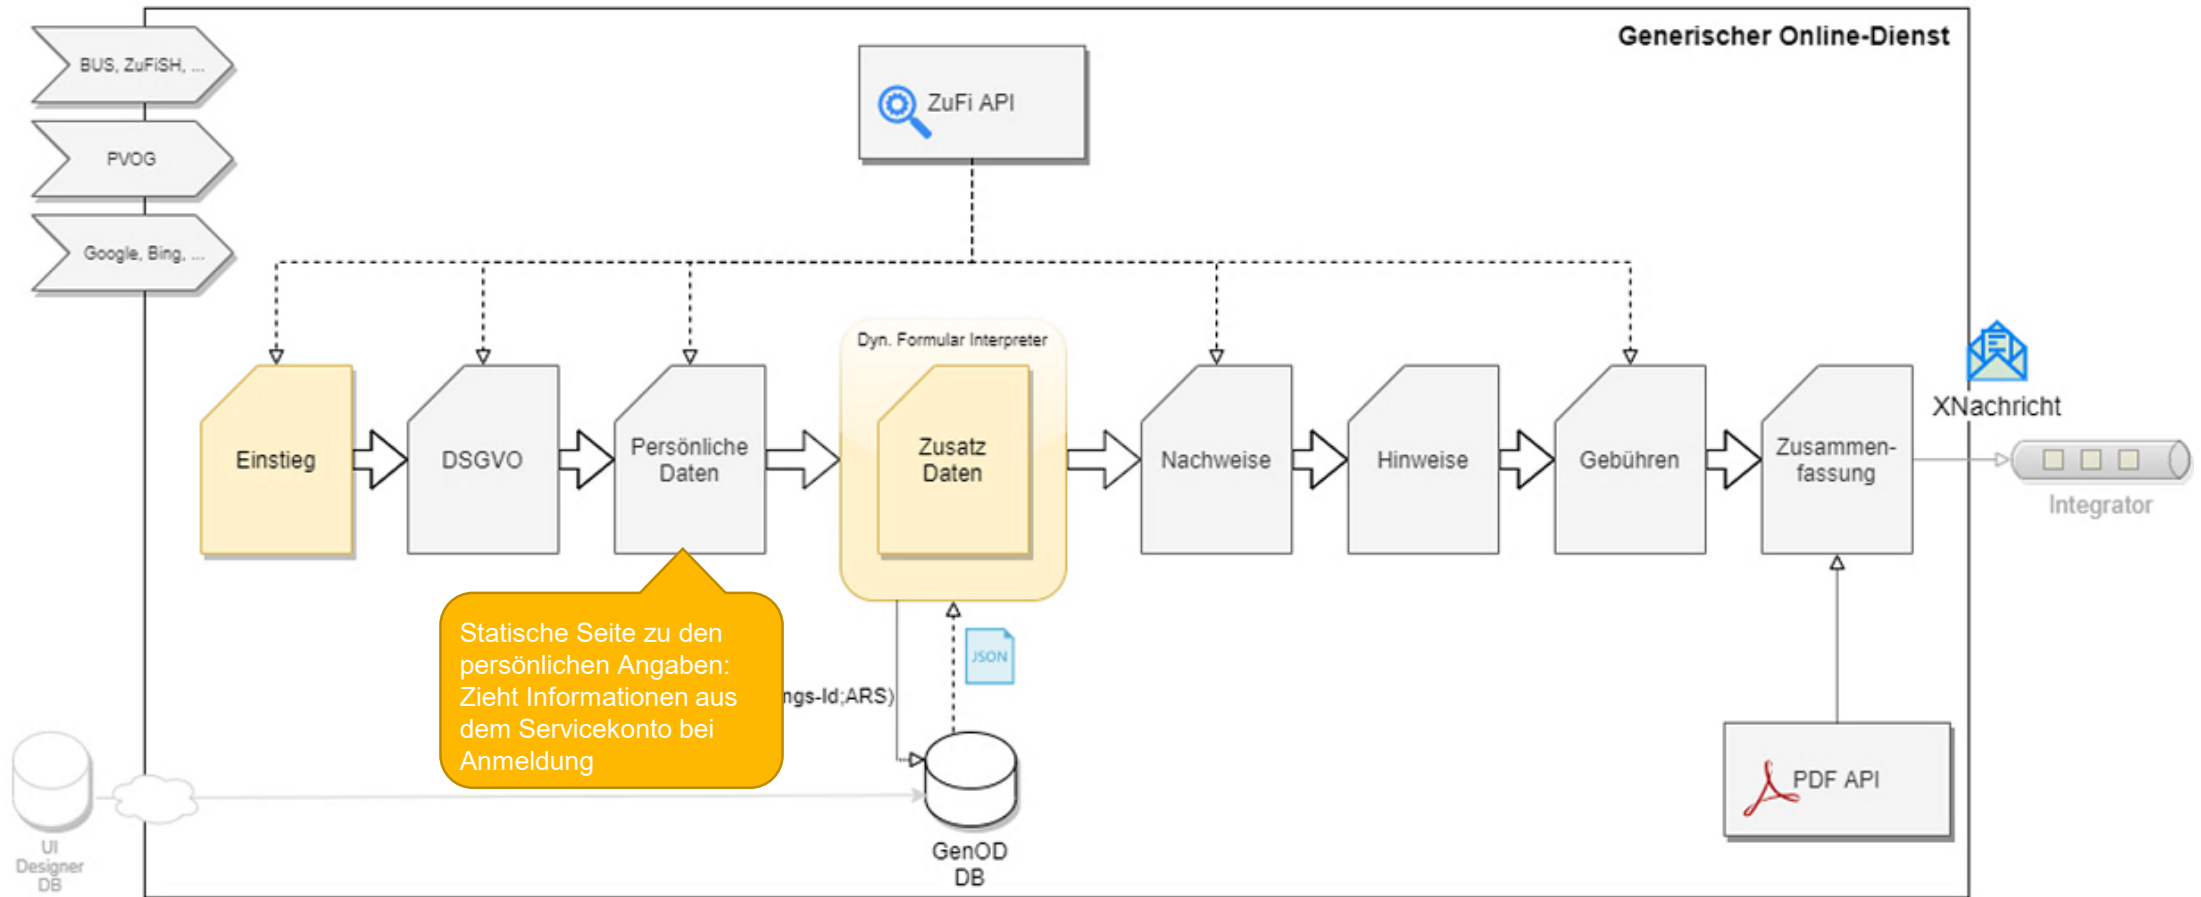

Initiale Idee: Einheitliche Ansprechpartner; Baden Württemberg (Universal Prozess).
Entwickelt vom ITVSH (Schleswig-Holstein) und Teleport (Instanziierung von Online-Diensten).

Generischer Online-Dienst

ÜBERBLICK

Zuständigkeitsfinder (BUS)

Online-Dienst

Zustellkanal

Generischer Online-Dienst

ÜBERBLICK

Generischer Online-Dienst

ÜBERBLICK

Generischer Online-Dienst

ÜBERBLICK

Aufbau aus ZuFi-Parametern: Link auf DSGVO und Impressum

Generischer Online-Dienst

ÜBERBLICK

Generischer Online-Dienst

ÜBERBLICK

Generischer Online-Dienst

ÜBERBLICK

Generischer Online-Dienst

ÜBERBLICK

Generischer Online-Dienst

ÜBERBLICK

Generischer Online-Dienst

ÜBERBLICK – Release 2

Generischer Online-Dienst