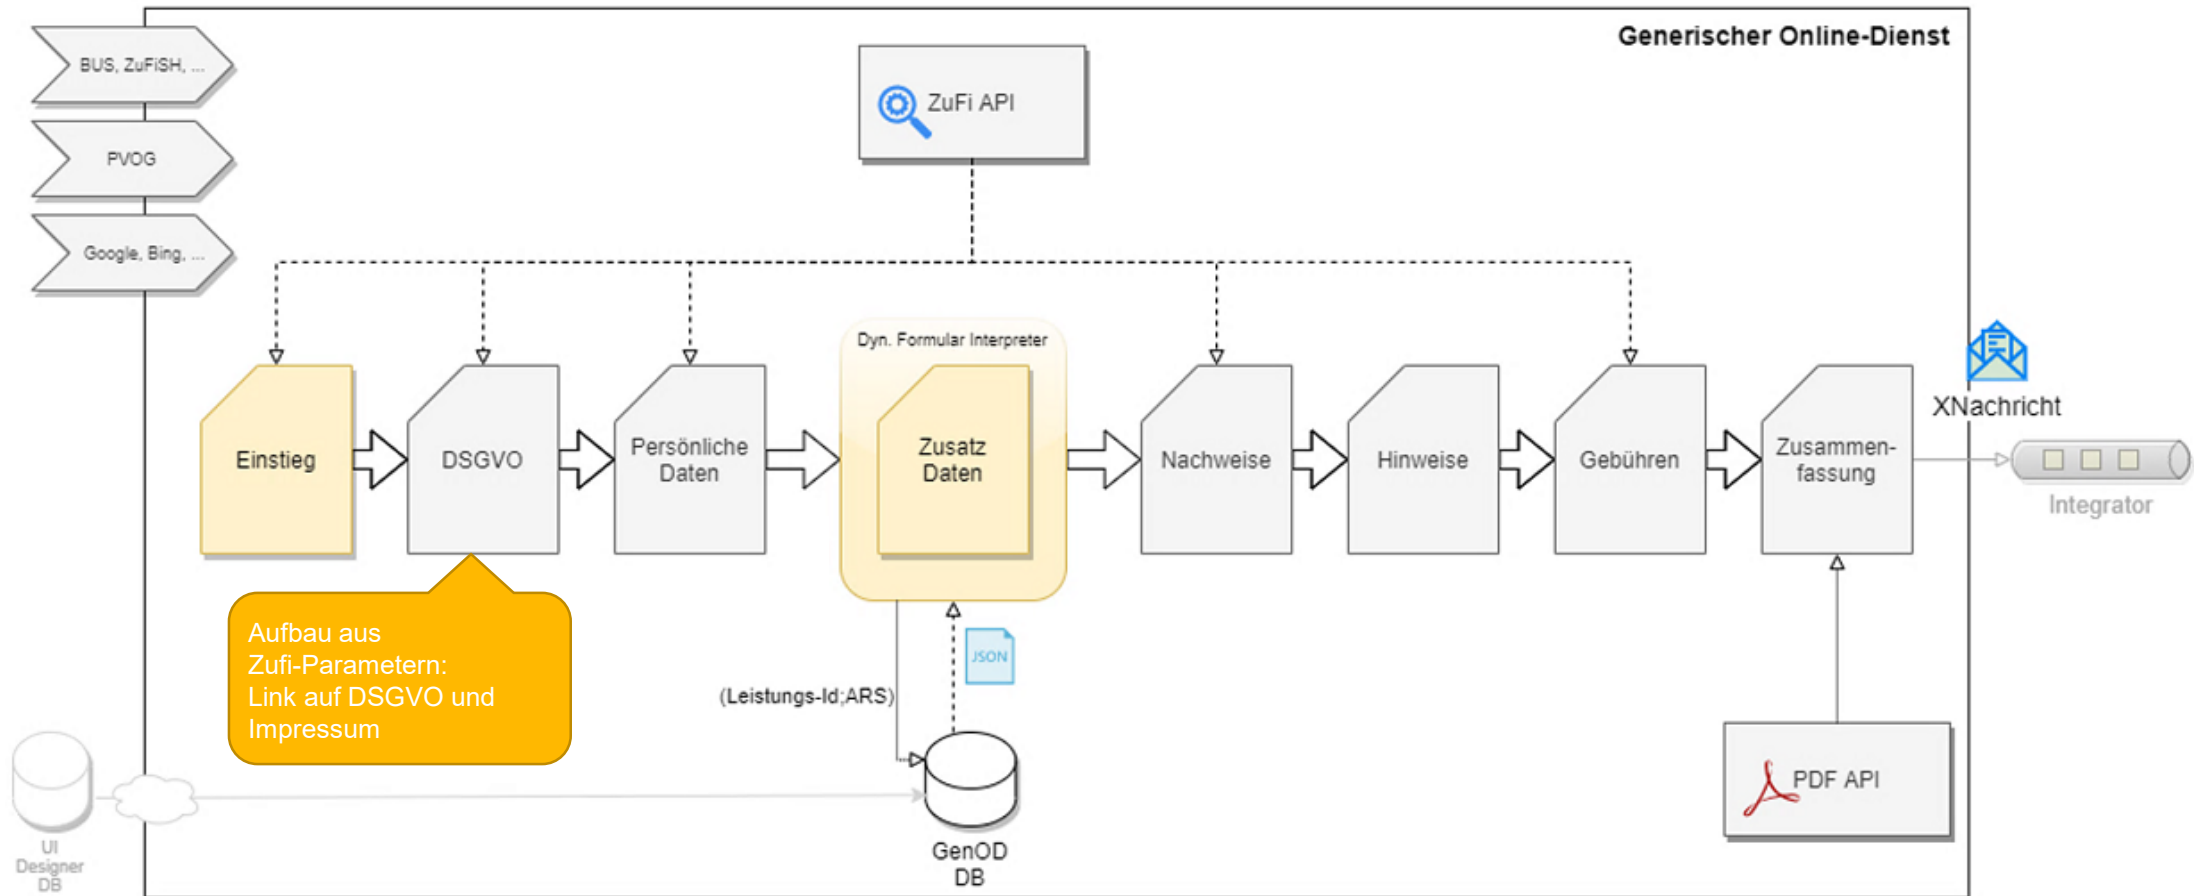

Zudem kann über den Kontaktkanal definiert werden, wohin die Antragsdaten geschickt werden sollen.

Damit steht ein **einfacher Online-Dienst** zur Verfügung, der für unterschiedliche Leistungen den Bürgern und Unternehmen Zugang zur digitalen Verwaltung bietet.

Initiale Idee: Einheitliche Ansprechpartner; Baden Württemberg (Universal Prozess).
Entwickelt vom ITVSH (Schleswig-Holstein) und Teleport (Instanziierung von Online-Diensten).

Generischer Online-Dienst

ÜBERBLICK

Zuständigkeitsfinder (BUS)

Online-Dienst

Zustellkanal

Generischer Online-Dienst

ÜBERBLICK

Generischer Online-Dienst

ÜBERBLICK

Generischer Online-Dienst

ÜBERBLICK

Aufbau aus ZuFi-Parametern: Link auf DSGVO und Impressum

Generischer Online-Dienst

ÜBERBLICK

Generischer Online-Dienst

ÜBERBLICK

Generischer Online-Dienst