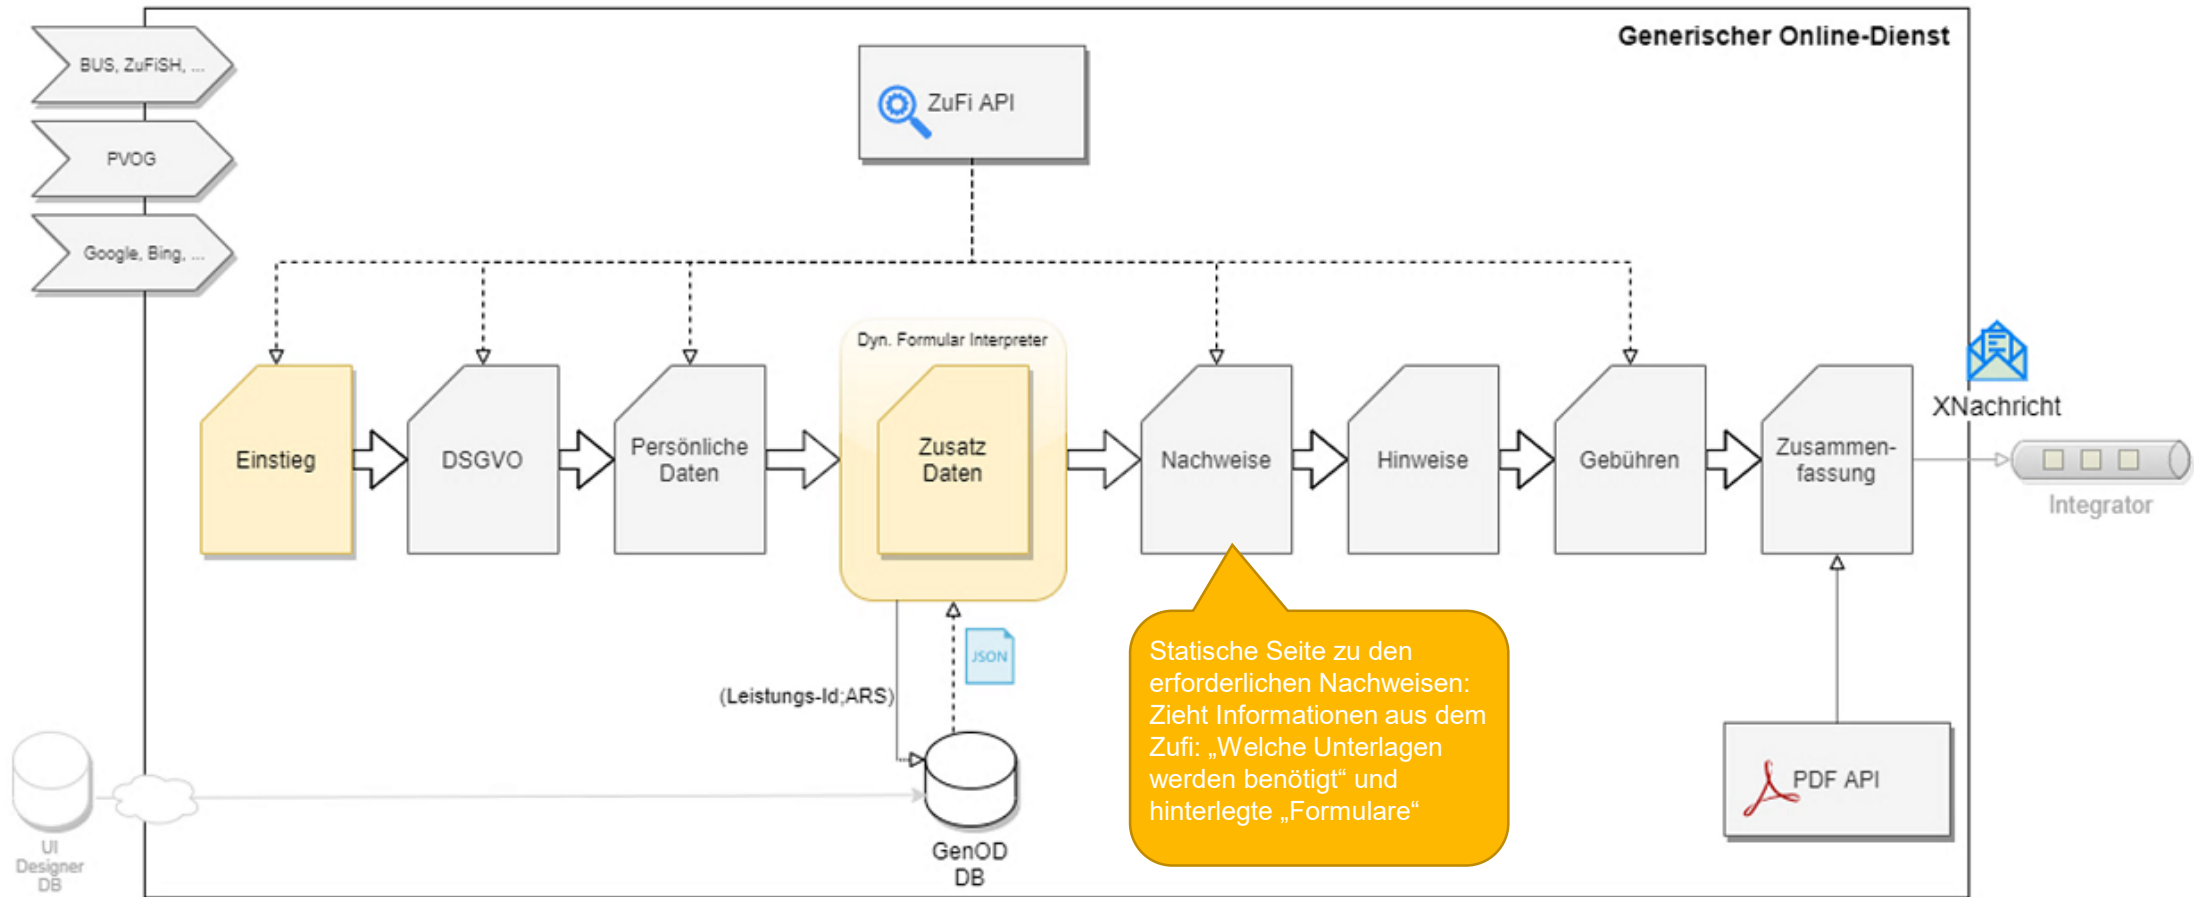

Initiale Idee: Einheitliche Ansprechpartner; Baden Württemberg (Universal Prozess).
Entwickelt vom ITVSH (Schleswig-Holstein) und Teleport (Instanziierung von Online-Diensten).

Generischer Online-Dienst

ÜBERBLICK

Zuständigkeitsfinder (BUS)

Online-Dienst

Zustellkanal

Generischer Online-Dienst

ÜBERBLICK

Generischer Online-Dienst

ÜBERBLICK

Generischer Online-Dienst

ÜBERBLICK

Aufbau aus ZuFi-Parametern: Link auf DSGVO und Impressum

Generischer Online-Dienst

ÜBERBLICK

Generischer Online-Dienst

ÜBERBLICK

Generischer Online-Dienst

ÜBERBLICK

Generischer Online-Dienst

ÜBERBLICK

Generischer Online-Dienst

ÜBERBLICK

Generischer Online-Dienst

ÜBERBLICK – Release 2

Generischer Online-Dienst