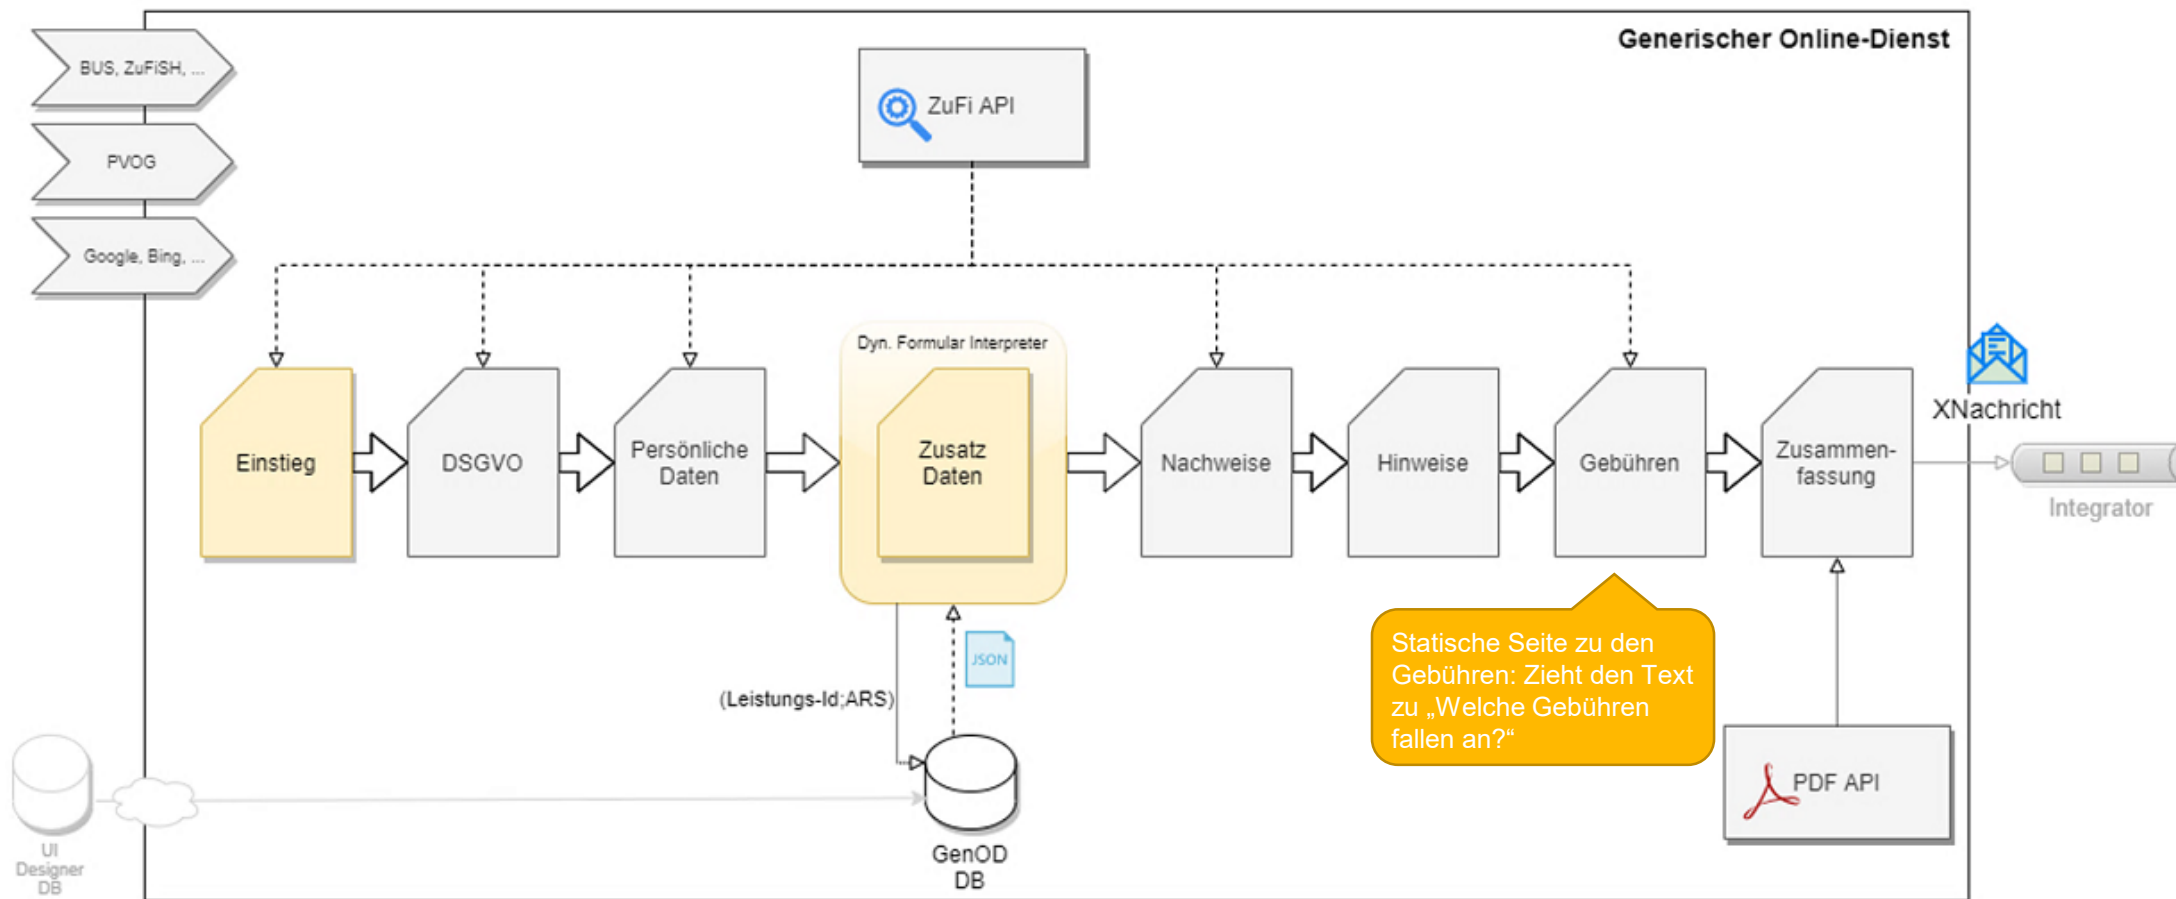

Initiale Idee: Einheitliche Ansprechpartner; Baden Württemberg (Universal Prozess).
Entwickelt vom ITVSH (Schleswig-Holstein) und Teleport (Instanziierung von Online-Diensten).

Generischer Online-Dienst

ÜBERBLICK

Zuständigkeitsfinder (BUS)

Online-Dienst

Zustellkanal

Generischer Online-Dienst

ÜBERBLICK

Generischer Online-Dienst

ÜBERBLICK

Generischer Online-Dienst

ÜBERBLICK

Aufbau aus ZuFi-Parametern: Link auf DSGVO und Impressum

Generischer Online-Dienst

ÜBERBLICK

Generischer Online-Dienst

ÜBERBLICK

Generischer Online-Dienst

ÜBERBLICK

Generischer Online-Dienst

ÜBERBLICK

Generischer Online-Dienst

ÜBERBLICK

Generischer Online-Dienst

ÜBERBLICK – Release 2

Generischer Online-Dienst