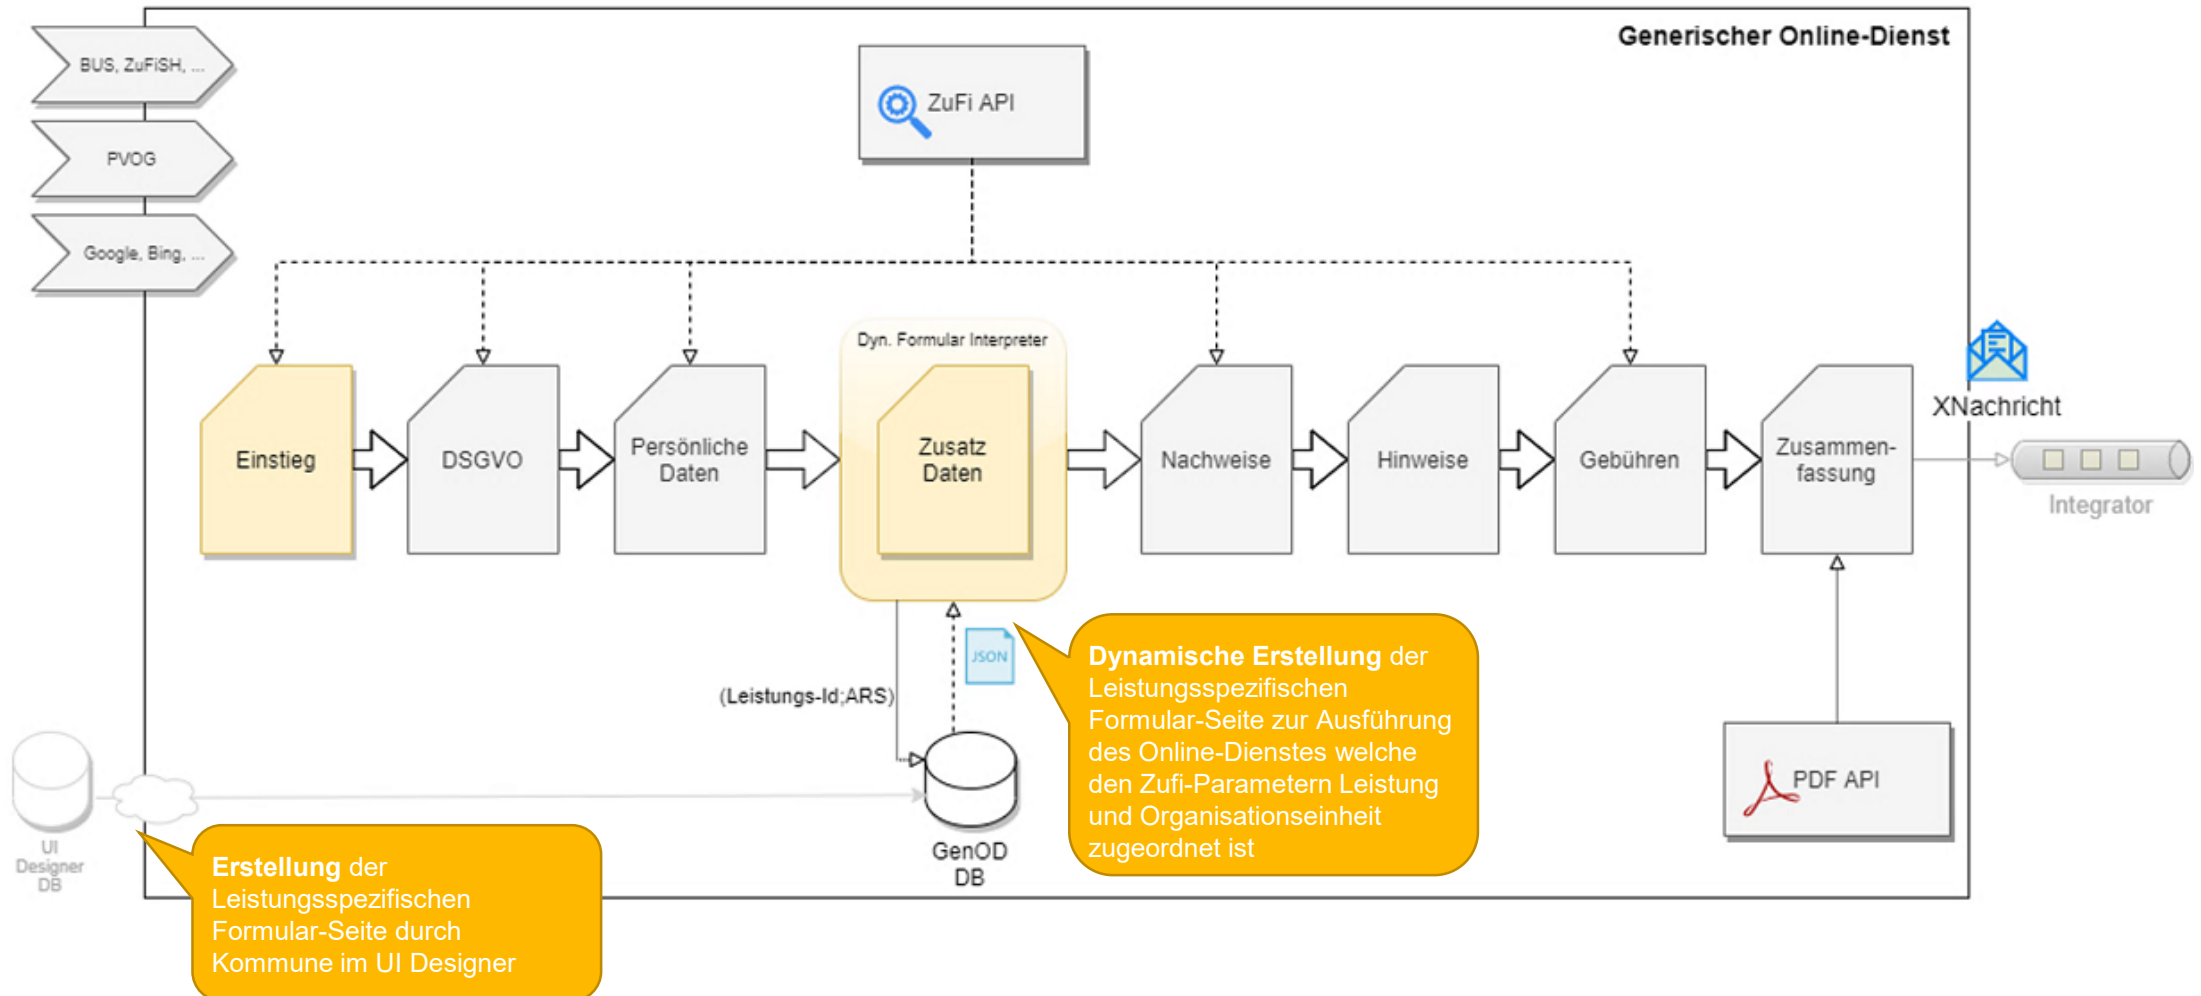

Generischer Online-Dienst

ÜBERBLICK

Aufbau aus ZuFi-Parametern: Link auf DSGVO und Impressum

Generischer Online-Dienst

ÜBERBLICK

Generischer Online-Dienst

ÜBERBLICK

Generischer Online-Dienst

ÜBERBLICK

Generischer Online-Dienst

ÜBERBLICK

Generischer Online-Dienst

ÜBERBLICK

Generischer Online-Dienst

ÜBERBLICK – Release 2

Generischer Online-Dienst

EINORDNUNG

FITKO-Orientierung Parametrisierung

Aus dem Architekturboard des IT-Planungsrates

To be done !!

Sachsen-Anhalt
#moderndenken

Vielen Dank für Ihre Aufmerksamkeit!

Kerstin Dittmar

ADRESSE:
Editharing 40
39108 Magdeburg