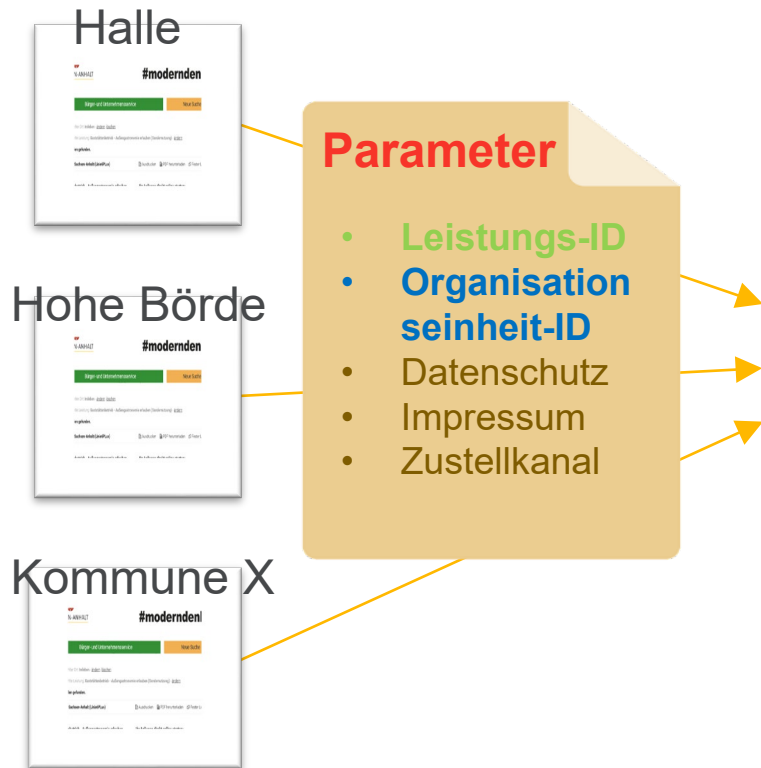

Generischer Online-Dienst

ÜBERBLICK

Zuständigkeitsfinder (BUS)