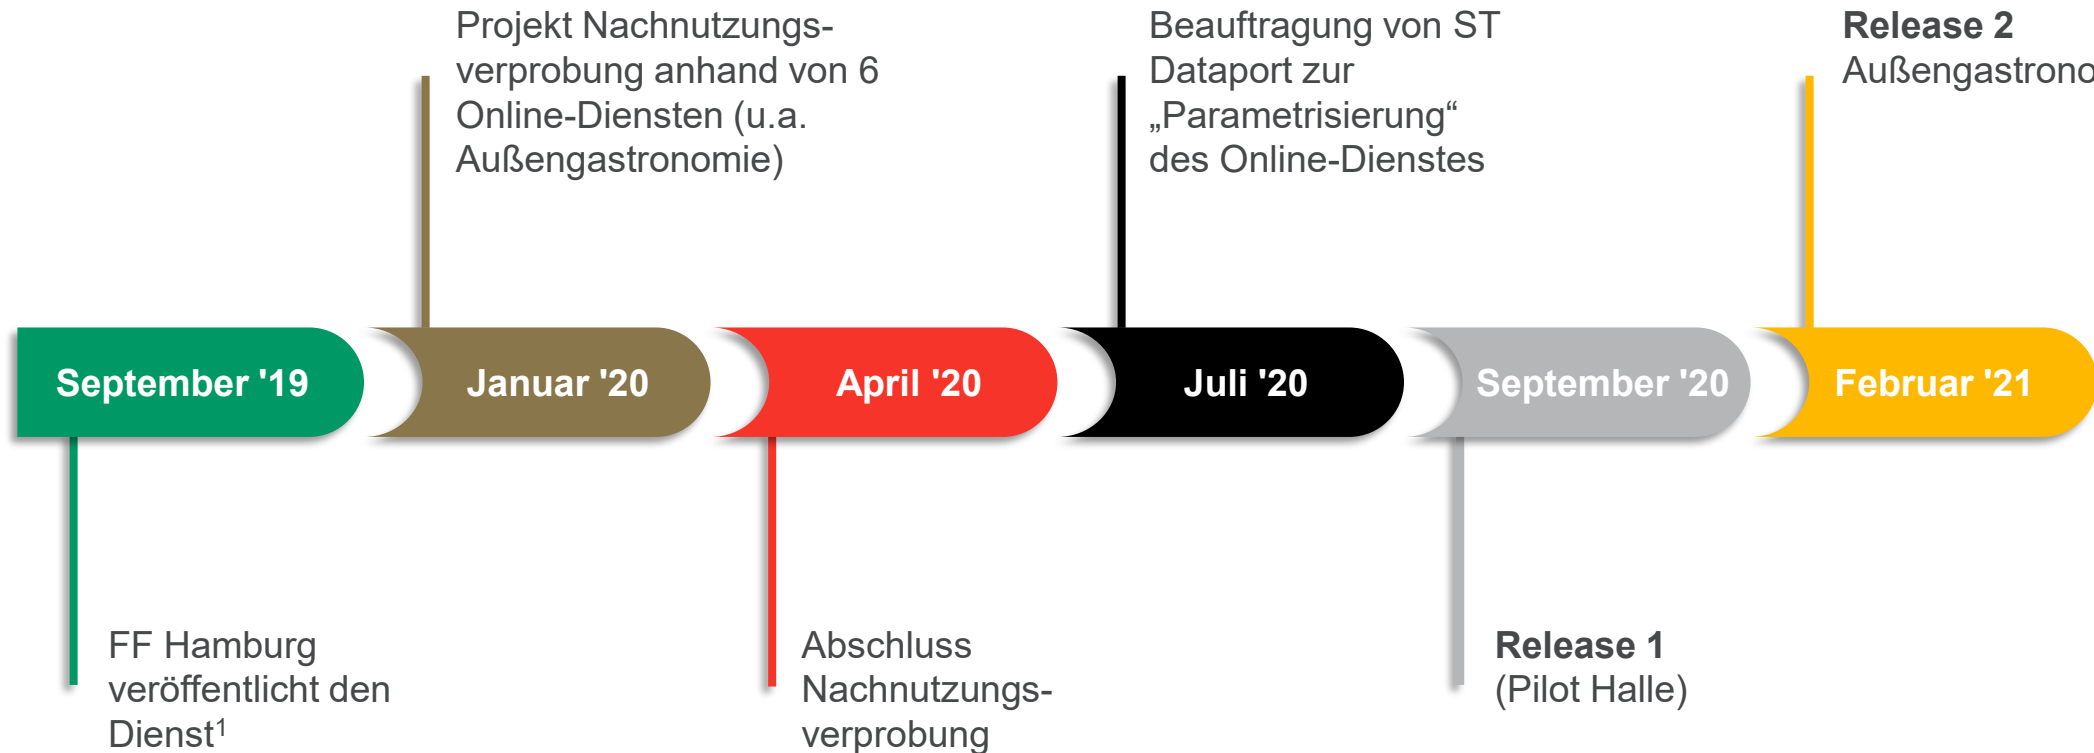

FINANZIELL

Konfiguration / Parametrisierung von Online-Diensten

Parametrisierte Online-Dienste

Zur Nachnutzung in Sachsen-Anhalt

 Sondernutzung Straße –
Außengastronomie aus
Hamburg

 **Begrüßungsgeld** aus
dem Themenfeld
Bildung

 **Ausblick:** Generischer
Online-Dienst

Sondernutzung Straße – Außengastronomie

HISTORIE

¹ <https://www.onlinezugangsgesetz.de/SharedDocs/kurzmeldungen/Webs/OZG/DE/2020/online-anwendung-aussengastronomie-beantragen.html>