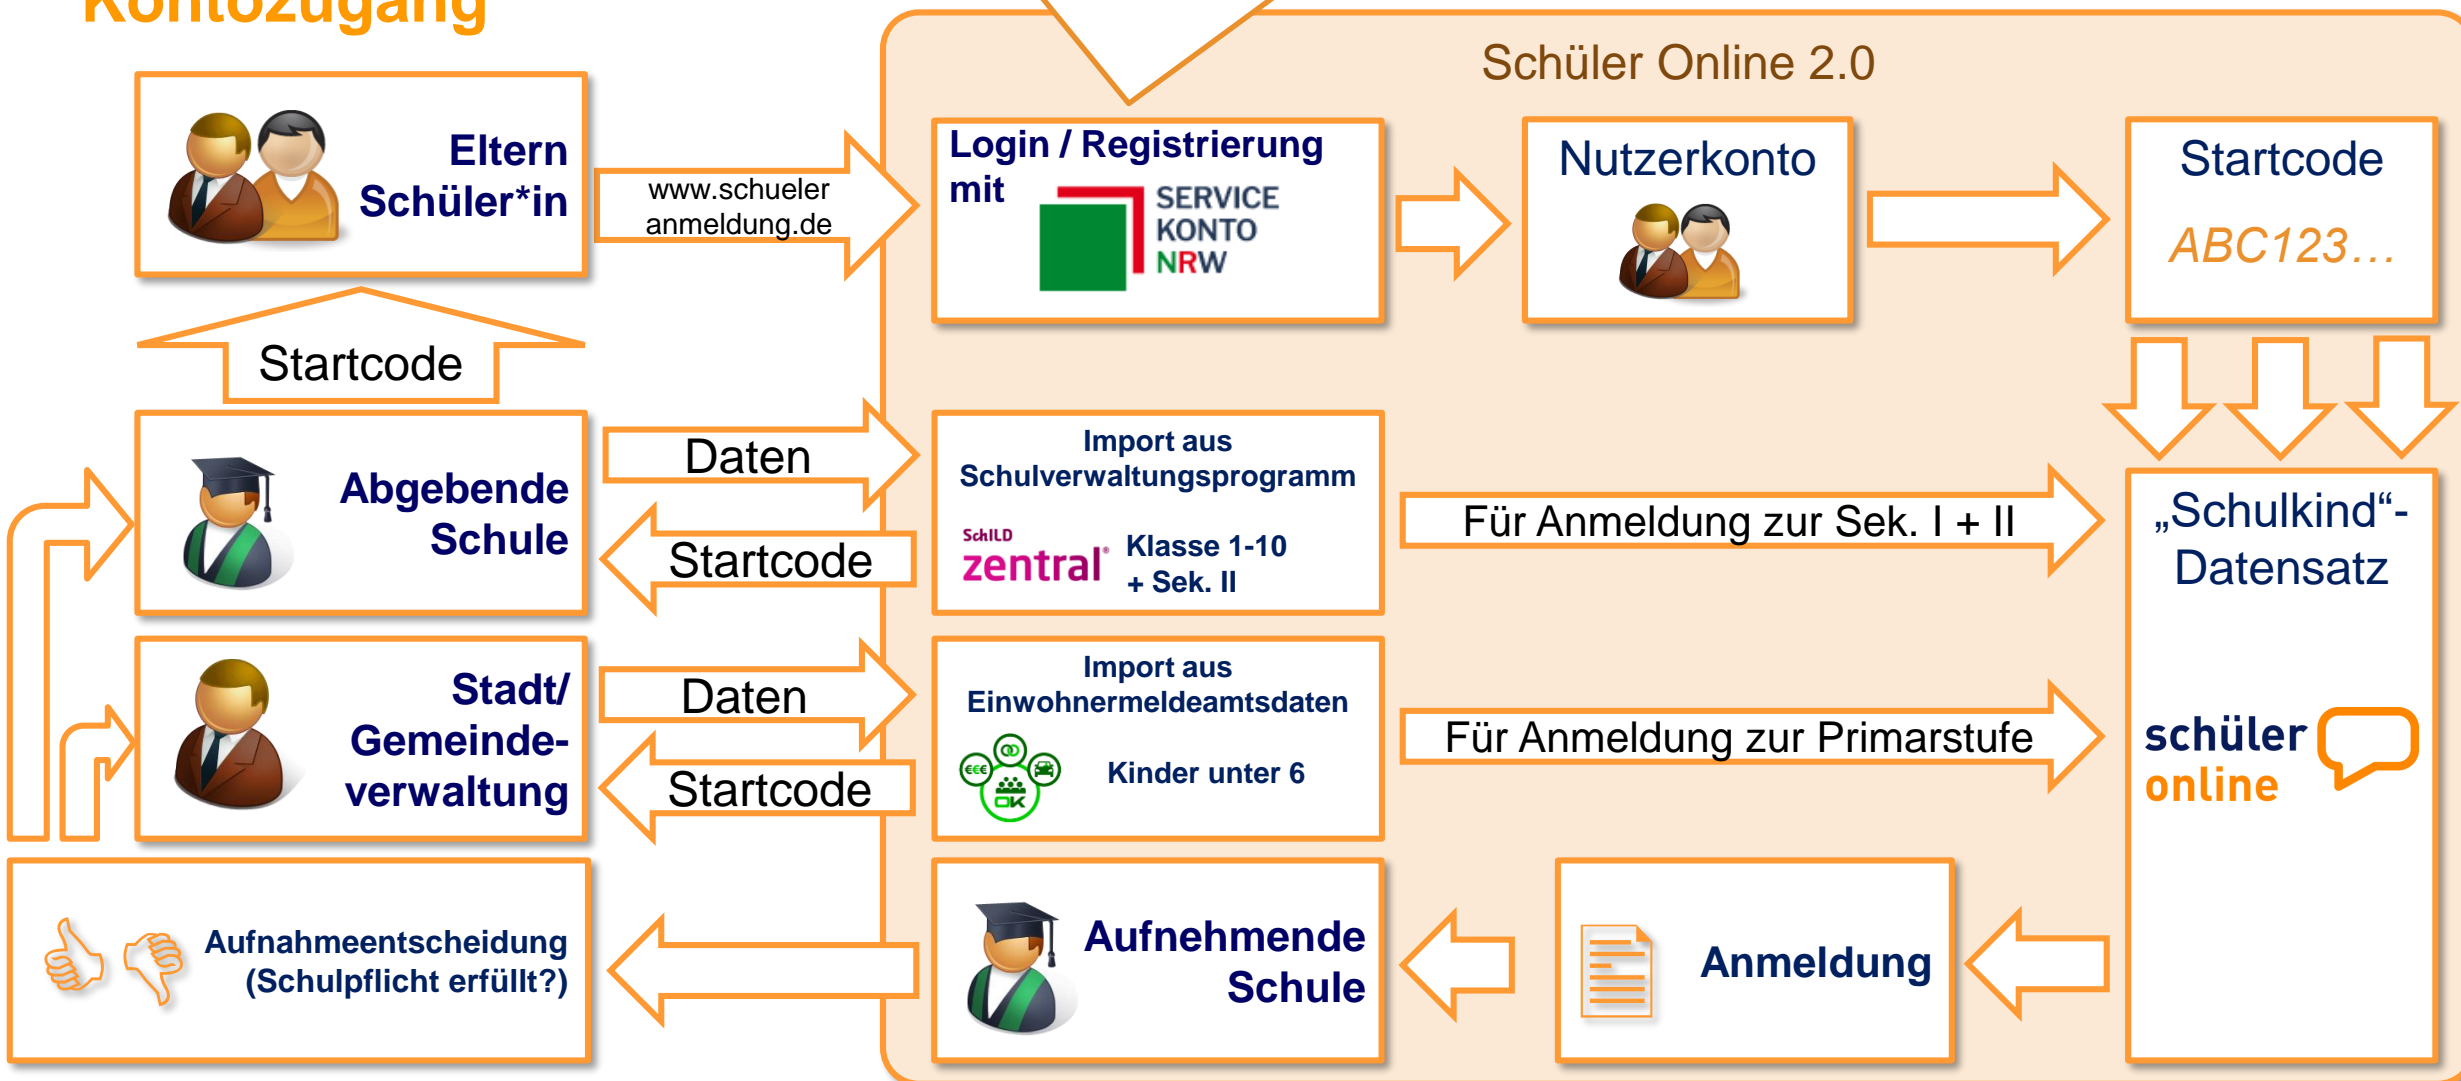

Schüler Online 2.0

Kontozugang

Servicekonten der Länder und Bundes-Servicekonto sind künftig **interoperabel** und arbeiten **grenzübergreifend**.