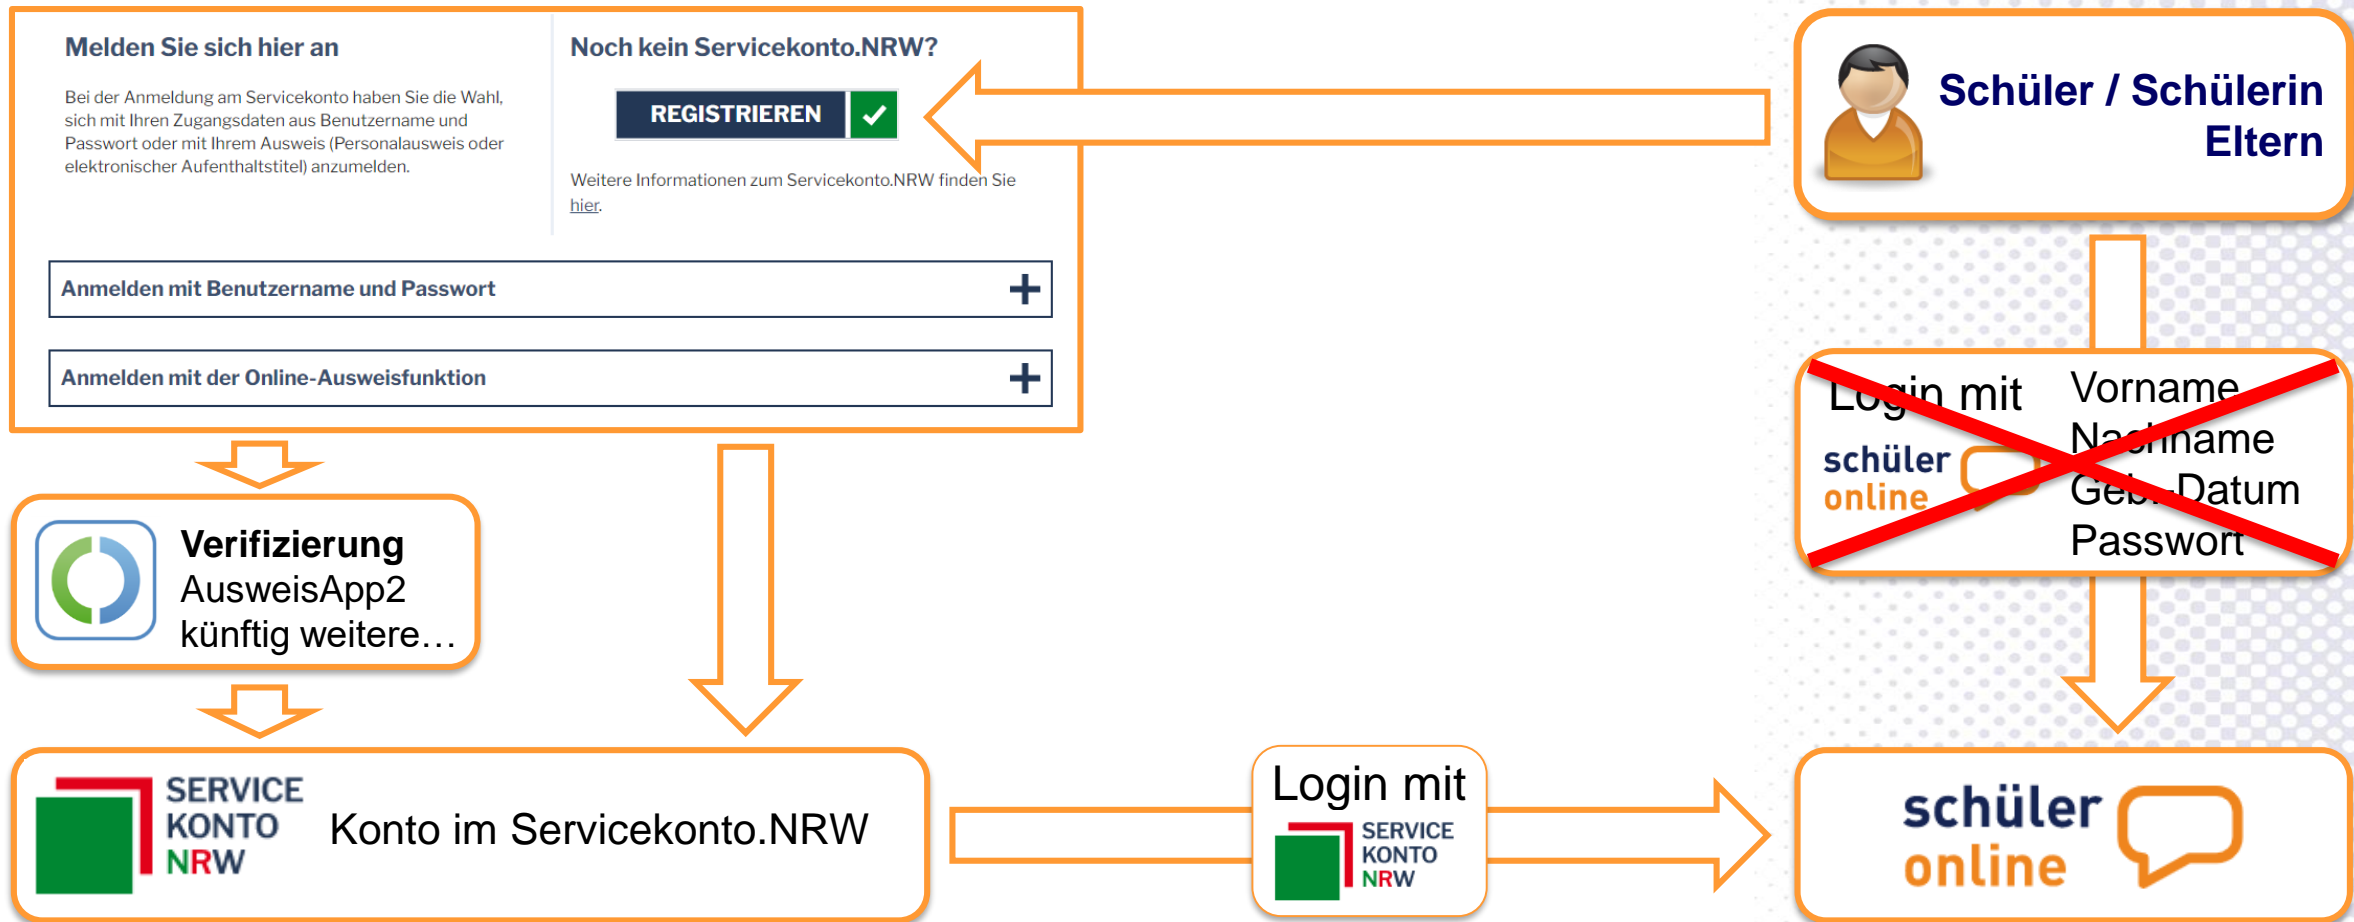

Schüler Online 2.0

Anbindung an das Servicekonto.NRW