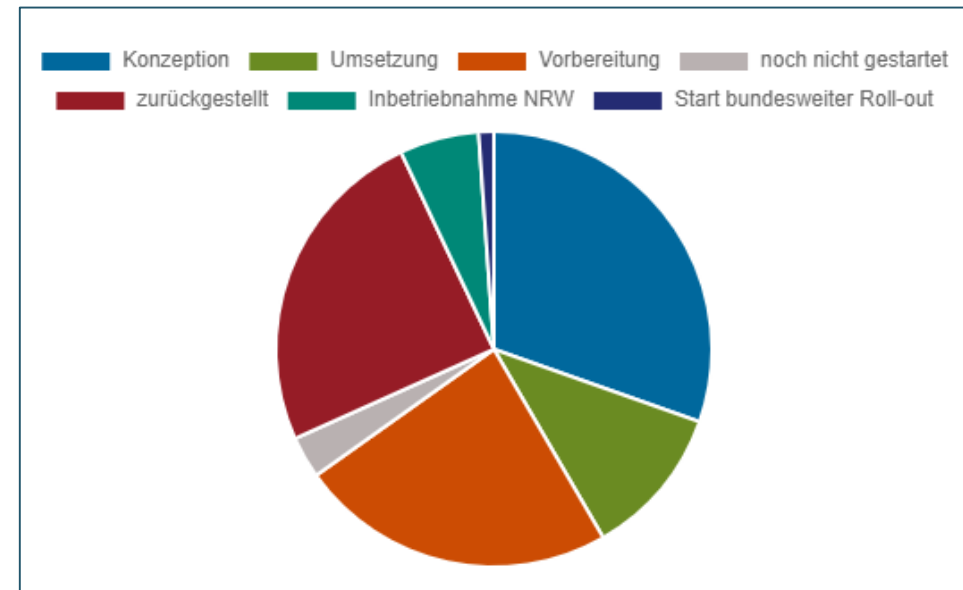

Gemeinsame offene Datenbank

Kommunen und ihre IT-Dienstleister arbeiten in Nordrhein-Westfalen gemeinsam an der OZG-Umsetzung.

In der [offenen Datenbank des KDN](#) dokumentieren wir tagesaktuell unsere gemeinsamen Projekte mit Priorisierungen, Zeitplänen und Beteiligten.

➤ [Projekt Schüler Online 2.0](#)

**Kommunale Leistungen:
OZG-Umsetzungsstatus in Nordrhein-Westfalen**